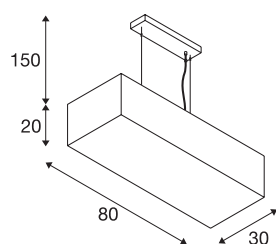

ACCANTO SQUARE E27

Luminaria de suspensión, interior, negro

Los elegantes elementos textiles y de acero de ACCANTO confieren a esta luminaria de suspensión un encanto inconfundible. La pantalla textil de la luminaria tiene un diseño rectangular y se puede adquirir en blanco o en negro. Gracias a ella, las lámparas utilizadas proporcionan una iluminación homogénea. La luminaria lleva integrado un casquillo E27 que le permite elegir la opción que más prefiera. Con él podrá utilizar lámparas LED, lámparas de bajo consumo o las lámparas incandescentes de uso general disponibles habitualmente en los comercios. La luminaria de suspensión se suministra lista para conectar a una tensión de red de 230V.

Datos técnicos

Art. N.º	1002946
Número de casquillos	3
Código IP	IP 20
Montaje	Superficie
Detalles de montaje	Techo
Voltaje nominal primario	220-240V ~50/60Hz
Clase de protección	I
Potencia	40 W
Temperatura ambiente máxima	40 °C
Color	negro
Distribución de la intensidad luminosa	simétrica
Salida de la luz	difuso
Longitud	80 cm
Anchura	30 cm
Altura	20 cm
Longitud de suspensión	150 cm
Peso neto	3.185 kg
Peso bruto	5.246 kg
Página BIG WHITE	156