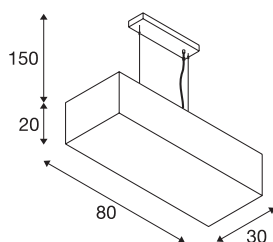

ACCANTO SQUARE E27

Suspension indoor, noir

Des éléments de forme réussie en textile et acier confèrent à la suspension ACCANTO son charme inégalé. L'abat-jour de forme rectangulaire, en textile blanc ou noir, garantit un éclairage homogène avec les ampoules utilisées. Avec douille E27, donc le choix de l'ampoule vous incombe. A vous de voir si vous souhaitez utiliser des ampoules LED, universelles ou économiques. La suspension peut directement être branchée au réseau 230 V.

INFORMATIONS TECHNIQUES

N° art.	1002946
Douille	E27
Nombre de douilles	3
Code IP	IP 20
Montage	Apparent
Infos de montage	Plafond
Tension nominale primaire	220-240V ~50/60Hz
Indice de protection	I
Wattage	40 W
Température ambiante max.	40 °C
Coloris	noir
Répartition de l'intensité lumineuse	symétrique
Faisceau lumineux	diffus
Longueur	80 cm
Largeur	30 cm
Hauteur	20 cm
Long. du câble de suspension	150 cm
Poids net	3.185 kg
Poids brut	5.246 kg