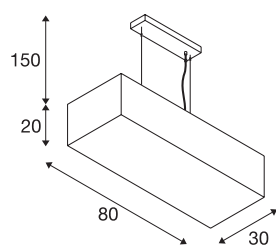

ACCANTO

suspension intérieure, noir/chrome, E27, 40W max

Les lignes esthétiques des éléments en acier et textile de la suspension ACCANTO lui confèrent un charme incontestable. Disponible en blanc ou en noir, son abat-jour rectangulaire en textile garantit la diffusion homogène de l'éclairage des sources utilisées. La douille E27 intégrée vous permet d'utiliser la source de votre choix : LED, lampes basse consommation ou lampes à incandescence classiques. La suspension est livrée prête pour le raccordement direct à la tension secteur 230V.

INFORMATIONS TECHNIQUES

Réf.	1002946
Douille	E27
Nombre de douilles	3
Code IP	IP 20
Montage	En saillie
Détails de montage	Plafond
Tension nominale primaire	220-240V ~50/60Hz
Classe de protection	I
Puissance en watts	40 W
Température ambiante maximale	40 °C
Coloris	noir
Répartition de l'intensité lumineuse	symétrique
Sortie lumineuse	diffus
Longueur	80 cm
Largeur	30 cm
Hauteur	20 cm
Longueur du câble de suspension	150 cm
Poids net	3.185 kg
Poids brut	5.246 kg