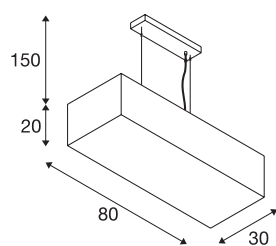

ACCANTO SQUARE E27

Indoor sospensione nero

Gli elementi in acciaio e in tessuto dalle forme armoniose donano alla sospensione ACCANTO il suo inconfondibile charme. Il diffusore rettangolare, bianco o nero in tessuto diffonde in modo omogeneo la luce della lampadina utilizzata. Con l'attacco E27 integrato avrete libera scelta in fatto di lampadine: è adatta a LED, lampadine a risparmio energetico o normali lampadine reperibili in commercio. La sospensione viene fornita pronta per il collegamento alla rete elettrica da 230V.

DATI TECNICI

Articolo	1002946
Numero di attacchi	3
Codice IP	IP 20
Montaggio	Superficie
Dettagli di montaggio	Soffitto
Tensione nominale primaria	220-240V ~50/60Hz
Classe isolamento	I
Wattaggio	40 W
Temperatura ambiente massima	40 °C
Colore	nero
Distribuzione dell'intensità luminosa	simmetrico
Emissione	diffusa
Lunghezza	80 cm
Larghezza	30 cm
Altezza	20 cm
Lunghezza sospensione	150 cm
Peso netto	3.185 kg
Peso lordo	5.246 kg
BIG WHITE pagina	156