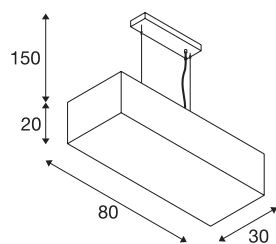

ACCANTO SQUARE E27

Indoor sospensione nero

Gli elementi in acciaio e in tessuto dalle forme armoniose donano alla sospensione ACCANTO il suo inconfondibile charme. Il diffusore rettangolare, bianco o nero in tessuto diffonde in modo omogeneo la luce della lampadina utilizzata. Con l'attacco E27 integrato avrete libera scelta in fatto di lampadine: è adatta a LED, lampadine a risparmio energetico o normali lampadine reperibili in commercio. La sospensione viene fornita pronta per il collegamento alla rete elettrica da 230V.

DATI TECNICI

Articolo	1002946
Attacco	E27
Numero di attacchi	3
Codice IP	IP 20
Montaggio	Superficie
Dettagli di montaggio	Soffitto
Tensione nominale primaria	220-240V ~50/60Hz
Classe isolamento	I
Wattaggio	40 W
Temperatura ambiente massima	40 °C
Colore	nero
Distribuzione dell'intensità luminosa	simmetrico
Emissione	diffusa
Lunghezza	80 cm
Larghezza	30 cm
Altezza	20 cm
Lunghezza sospensione	150 cm
Peso netto	3.185 kg
Peso lordo	5.246 kg