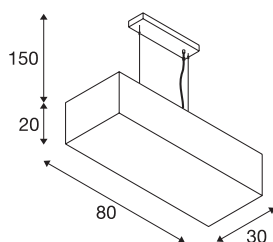

## ACCANTO SQUARE E27

indoor hanglamp zwart

Mooi afgewerkte stalen en stoffen elementen verlenen de ACCANTO hanglamp een heel eigen charme. De hoekige, naar keuze witte of zwarte lampenkap van textiel zorgt voor een homogene lichtverdeling. De lamp heeft een E27 fitting, waar een lichtbron naar keuze kan worden ingedraaid. U kunt dus LED energiespaarlampen of standaard gloeilampen gebruiken. De hanglamp wordt klaar geleverd voor aansluiting op 230V netspanning.

## TECHNISCHE GEGEVENS

Art.nr.	1002946
Fitting	E27
Aantal fittingen	3
IP-code	IP 20
Montage	opbouw
Montagebeschrijving	plafond
Primaire nominale spanning	220-240V ~50/60Hz
Beschermingsklasse	I
Wattage	40 W
maximale omgevingstemperatuur	40 °C
Kleur	zwart
Lichtsterkteverdeling	symmetrisch
Lichtuitlaat	diffuus
Lengte	80 cm
Breedte	30 cm
Hoogte	20 cm
Pendellengte	150 cm
Nettogewicht	3.185 kg
Brutogewicht	5.246 kg