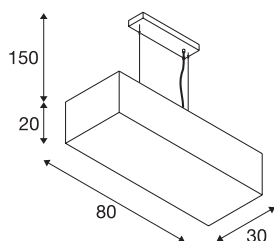

ACCANTO SQUARE E27

lampa wisząca indoor, kolor czarny

Ładny kształt i wysokiej jakości wykonanie elementów stalowych oraz tekstylnych nadają lampie wiszącej ACCANTO niepowtarzalny urok. Prostokątny, biały lub czarny abażur tekstylny zapewnia równomierne oświetlenie za pomocą zastosowanych źródeł światła. Wbudowana oprawa E27 umożliwia montaż dowolnej żarówki. Może to być żarówka LED, żarówka energooszczędna albo dostępne w sklepach żarówki uniwersalne. Lampa wisząca jest dostarczana w stanie gotowym do podłączenia do napięcia sieciowego 230 V.

DANE TECHNICZNE

Nr artykułu	1002946
Oprawa	E27
Liczba opraw	3
Kod IP	IP 20
Montaż	Wersja natynkowa
Szczegóły dotyczące montażu	Wersja sufitowa
Pierwotne napięcie znamionowe	220-240V ~50/60Hz
Klasy ochrony	I
Wydajność	40 W
Temperatura otoczenia	40 °C
Kolor	czarny
Rozkład natężenia oświetlenia	Symetryczny
Emisja światła	Światło rozproszone
Długość	80 cm
Szerokość	30 cm
Wysokość	20 cm
Długość zwisu	150 cm
Waga netto	3.185 kg
Waga brutto	5.246 kg