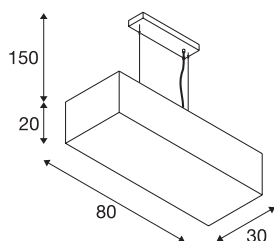

ACCANTO SQUARE E27

luminária pendente Indoor preto

Elementos em aço e tecido de forma bonita e bem trabalhados concedem à luminária pendente ACCANTO um charme exclusivo. O abajur retangular feito de tecido, opcionalmente em cor branca ou preta, garante atributos de iluminação homogéneos das lâmpadas utilizadas. E, devido ao casquilho de lâmpada E27, a escolha é sua. Não importa se são lâmpadas LED, lâmpadas economizadoras de energia ou lâmpadas de uso geral convencionais. A luminária pendente está preparada para ligação elétrica a uma tensão de rede de 230V.

DADOS TÉCNICOS

Ref. n.º	1002946
Número de tomadas	3
IP Code	IP 20
Montagem	Montagem à superfície
Pormenores da montagem	Teto
Tensão nominal primária	220-240V ~50/60Hz
Classe de proteção	I
Potência	40 W
temperatura ambiente máxima	40 °C
Cor	preto
Distribuição da intensidade luminosa	simétrico
Saída de luz	difuso
Comprimento	80 cm
Largura	30 cm
Altura	20 cm
Comprimento do pêndulo	150 cm
Peso líquido	3.185 kg
Peso bruto	5.246 kg
Página BIG WHITE	156