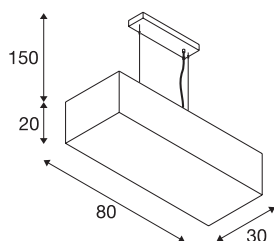

## ACCANTO SQUARE E27

комнатный подвесной светильник черный

Элегантно обработанные стальные и текстильные элементы придают подвесному светильнику ACCANTO неповторимый шарм. Прямоугольный светильник с белым или черным абажуром из текстиля, создает однородное освещение. Со встроенным патроном E27 вы можете использовать самые разные источники света. Светодиоды, энергосберегающие лампы или стандартные коммерческие лампы накаливания. Подвесной светильник готов к подключению к сети напряжением 230 В.

### Технические характеристики

Тов. №	1002946
Патрон	E27
Количество патронов	3
IP Code	IP 20
Сборка	Накладной
Детали сборки	Потолок
Номинальное первичное напряжение	220-240V ~50/60Hz
Класс защиты	I
Мощность	40 W
Максимальная температура окружающей среды	40 °C
Цвет	черный
Распределение силы света	симметричный
Световое отверстие	рассеянный
Длина	80 cm
Ширина	30 cm
Высота	20 cm
Длина подвесного светильника	150 cm
Вес нетто	3.185 kg
вес брутто	5.246 kg