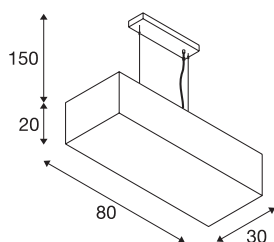

ACCANTO SQUARE E27

notranja viseča svetilka, črna

Lepo oblikovani elementi iz jekla in tkanine naredijo visečo svetilko ACCANTO edinstveno in očarljivo. Pravokotna svetilka je na voljo z belim ali črnim senčnikom iz tkanine, ki zagotavlja enakomerno svetlobo uporabljene žarnice. Uporabite lahko katerokoli žarnico za okov E27. Uporabite lahko LED, varčno ali običajno žarnico. Viseča svetilka je primerna za takojšnjo priključitev na omrežje z napetostjo 230 V.

TEHNIČNI PODATKI

Št. art.	1002946
Okov	E27
Število okovov	3
IP koda	IP 20
Montaža	Nadgradnja
Podrobnosti montaže	Strop
Primarna nazivna napetost	220-240V ~50/60Hz
Zaščitni razred	I
El. moč	40 W
maksimalna temperatura okolja	40 °C
Barva	črna
Razporeditev svetilnosti	simetrična
Svetenje	razpršeno
Dolžina	80 cm
Širina	30 cm
Višina	20 cm
Dolžina nihala	150 cm
Neto teža	3.185 kg
Bruto teža	5.246 kg