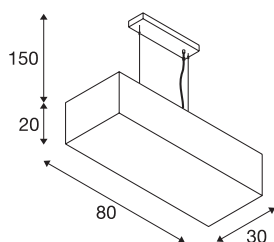

### Suspension indoor, blanc

Des éléments de forme réussie en textile et acier confèrent à la suspension ACCANTO son charme inégalé. L'abat-jour de forme rectangulaire, en textile blanc ou noir, garantit un éclairage homogène avec les ampoules utilisées. Avec douille E27, donc le choix de l'ampoule vous incombe. A vous de voir si vous souhaitez utiliser des ampoules LED, universelles ou économiques. La suspension peut directement être branchée au réseau 230 V.

## INFORMATIONS TECHNIQUES

N° art.	1002947
Douille	E27
Nombre de douilles	3
Code IP	IP 20
Montage	Apparent
Infos de montage	Plafond
Tension nominale primaire	220-240V ~50/60Hz
Indice de protection	I
Wattage	40 W
Température ambiante max.	40 °C
Coloris	blanc
Répartition de l'intensité lumineuse	symétrique
Faisceau lumineux	diffus
Longueur	80 cm
Largeur	30 cm
Hauteur	20 cm
Long. du câble de suspension	150 cm
Poids net	3.225 kg
Poids brut	5.191 kg