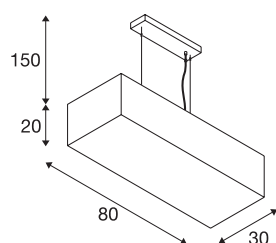

### Indoor sospensione bianco

Gli elementi in acciaio e in tessuto dalle forme armoniose donano alla sospensione ACCANTO il suo inconfondibile charme. Il diffusore rettangolare, bianco o nero in tessuto diffonde in modo omogeneo la luce della lampadina utilizzata. Con l'attacco E27 integrato avrete libera scelta in fatto di lampadine: è adatta a LED, lampadine a risparmio energetico o normali lampadine reperibili in commercio. La sospensione viene fornita pronta per il collegamento alla rete elettrica da 230V.

### DATI TECNICI

Articolo	1002947
Numero di attacchi	3
Codice IP	IP 20
Montaggio	Superficie
Dettagli di montaggio	Soffitto
Tensione nominale primaria	220-240V ~50/60Hz
Classe isolamento	I
Wattaggio	40 W
Temperatura ambiente massima	40 °C
Colore	bianco
Distribuzione dell'intensità luminosa	simmetrico
Emissione	diffusa
Lunghezza	80 cm
Larghezza	30 cm
Altezza	20 cm
Lunghezza sospensione	150 cm
Peso netto	3.225 kg
Peso lordo	5.191 kg
BIG WHITE pagina	156