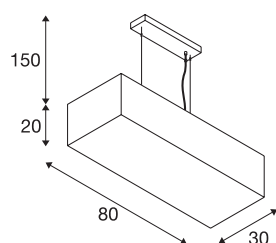

ACCANTO SQUARE E27

Indoor sospensione bianco

Gli elementi in acciaio e in tessuto dalle forme armoniose donano alla sospensione ACCANTO il suo inconfondibile charme. Il diffusore rettangolare, bianco o nero in tessuto diffonde in modo omogeneo la luce della lampadina utilizzata. Con l'attacco E27 integrato avrete libera scelta in fatto di lampadine: è adatta a LED, lampadine a risparmio energetico o normali lampadine reperibili in commercio. La sospensione viene fornita pronta per il collegamento alla rete elettrica da 230V.

DATI TECNICI

Articolo	1002947
Attacco	E27
Numero di attacchi	3
Codice IP	IP 20
Montaggio	Superficie
Dettagli di montaggio	Soffitto
Tensione nominale primaria	220-240V ~50/60Hz
Classe isolamento	I
Wattaggio	40 W
Temperatura ambiente massima	40 °C
Colore	bianco
Distribuzione dell'intensità luminosa	simmetrico
Emissione	diffusa
Lunghezza	80 cm
Larghezza	30 cm
Altezza	20 cm
Lunghezza sospensione	150 cm
Peso netto	3.225 kg
Peso lordo	5.191 kg