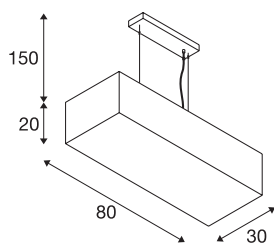

ACCANTO SQUARE E27

innendørs pendelarmatur hvit

Pendelarmaturet ACCANTO har vakre stål- og tekstilelementer som gir den en unik sjarm. Den firkantede armaturskjermen av stoff og vaskbar polystyren fås i hvit eller sort. Den sørger for en homogen fordeling av lyset fra lyskildene som brukes. Den integrerte E27-sokkelen gir deg muligheten til å velge de lyskildene du måtte ønske. For eksempel LED, sparelyskilder eller vanlige glødelyskilder. Pendelarmaturet leveres klar til bruk med 230 V nettspenning.

TEKNISKE DATA

Art.nr.	1002947
EL nummer	3352211
Sokkel	E27
Antall lyskilder	3
IP-kode	IP 20
Montering	Utenpåliggende montering
Montering detaljer	Tak
Primær merkespenning	220-240V ~50/60Hz
Kapslingsgrad	I
Systemeffekt	40 W
Maksimal omgivelsestemperatur	40 °C
Farge	hvit
Lysstyrkefordeling	symmetrisk
Lysåpning	diffuse
Lengde	80 cm
Bredde	30 cm
Høyde	20 cm
pendellengde	150 cm
Nettvekt	3.225 kg
Bruttovekt	5.191 kg