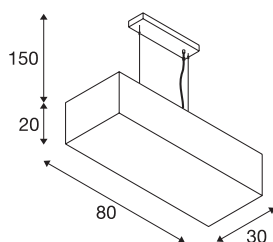

ACCANTO SQUARE E27

indoor hanglamp wit

Mooi afgewerkte stalen en stoffen elementen verlenen de ACCANTO hanglamp een heel eigen charme. De hoekige, naar keuze witte of zwarte lampenkap van textiel zorgt voor een homogene lichtverdeling. De lamp heeft een E27 fitting, waar een lichtbron naar keuze kan worden ingedraaid. U kunt dus LED energiespaarlampen of standaard gloeilampen gebruiken. De hanglamp wordt klaar geleverd voor aansluiting op 230V netspanning.

TECHNISCHE GEGEVENS

Art.nr.	1002947
Fitting	E27
Aantal fittingen	3
IP-code	IP 20
Montage	opbouw
Montagebeschrijving	plafond
Primaire nominale spanning	220-240V ~50/60Hz
Beschermingsklasse	I
Wattage	40 W
maximale omgevingstemperatuur	40 °C
Kleur	wit
Lichtsterkteverdeling	symmetrisch
Lichtuitlaat	diffuus
Lengte	80 cm
Breedte	30 cm
Hoogte	20 cm
Pendellengte	150 cm
Nettogewicht	3.225 kg
Brutogewicht	5.191 kg