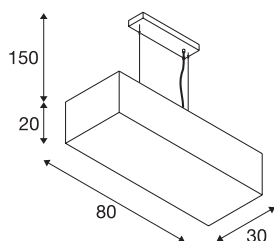

ACCANTO SQUARE E27

lampa wisząca indoor, kolor biały

Ładny kształt i wysokiej jakości wykonanie elementów stalowych oraz tekstylnych nadają lampie wiszącej ACCANTO niepowtarzalny urok. Prostokątny, biały lub czarny abażur tekstylny zapewnia równomierne oświetlenie za pomocą zastosowanych źródeł światła. Wbudowana oprawa E27 umożliwia montaż dowolnej żarówki. Może to być żarówka LED, żarówka energooszczędna albo dostępne w sklepach żarówki uniwersalne. Lampa wisząca jest dostarczana w stanie gotowym do podłączenia do napięcia sieciowego 230 V.

DANE TECHNICZNE

Nr artykułu	1002947
Oprawa	E27
Liczba opraw	3
Kod IP	IP 20
Montaż	Wersja natynkowa
Szczegóły dotyczące montażu	Wersja sufitowa
Pierwotne napięcie znamionowe	220-240V ~50/60Hz
Klasy ochrony	I
Wydajność	40 W
Temperatura otoczenia	40 °C
Kolor	biały
Rozkład natężenia oświetlenia	Symetryczny
Emisja światła	Światło rozproszone
Długość	80 cm
Szerokość	30 cm
Wysokość	20 cm
Długość zwisu	150 cm
Waga netto	3.225 kg
Waga brutto	5.191 kg