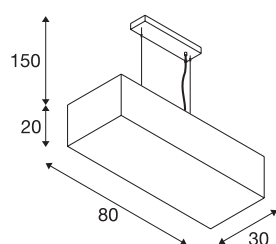

## ACCANTO SQUARE E27

комнатный подвесной светильник белый

Элегантно обработанные стальные и текстильные элементы придают подвесному светильнику ACCANTO неповторимый шарм. Прямоугольный светильник с белым или черным абажуром из текстиля, создает однородное освещение. Со встроенным патроном E27 вы можете использовать самые разные источники света. Светодиоды, энергосберегающие лампы или стандартные коммерческие лампы накаливания. Подвесной светильник готов к подключению к сети напряжением 230 В.

### Технические характеристики

Тов. №	1002947
Патрон	E27
Количество патронов	3
IP Code	IP 20
Сборка	Накладной
Детали сборки	Потолок
Номинальное первичное напряжение	220-240V ~50/60Hz
Класс защиты	I
Мощность	40 W
Максимальная температура окружающей среды	40 °C
Цвет	белый
Распределение силы света	симметричный
Световое отверстие	рассеянный
Длина	80 cm
Ширина	30 cm
Высота	20 cm
Длина подвесного светильника	150 cm
Вес нетто	3.225 kg
вес брутто	5.191 kg