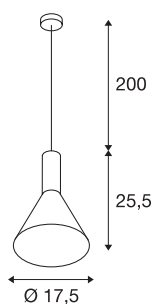

PHELIA 175 E27

Luminaria de suspensión, interior, negro/dorado

Esta luminaria de suspensión de forma cónica y apta para alto voltaje de la serie PHELIA ofrece múltiples variaciones. La luminaria de color negro/dorado dispone de una base para techo redonda. El casquillo E27 que tiene integrado la convierte en la luminaria ideal para lámparas LED y lámparas de ahorro energético. La longitud de suspensión de la luminaria es de 200 cm.

Datos técnicos

Art. N.º	1002948
Casquillo	E27
Número de casquillos	1
Código IP	IP 20
Montaje	Superficie
Detalles de montaje	Techo
Voltaje nominal primario	220-240V ~50/60Hz
Clase de protección	I
Potencia	23 W
Temperatura ambiente máxima	35 °C
Color	oro
Distribución de la intensidad luminosa	de rotación simétrica
Salida de la luz	Directa
Altura	25.5 cm
Diámetro	17.5 cm
Longitud de suspensión	200 cm
Peso neto	0.591 kg
Peso bruto	0.875 kg
Página BIG WHITE	1