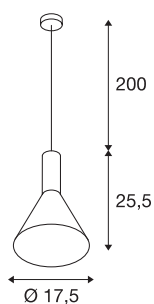

## PHELIA 175 E27

luminária pendente Indoor, preto/dourado

A série de luminárias pendentes de alta voltagem PHELIA de forma cônica oferece inúmeras variações. A luminária mantida em preto/dourado dispõe de uma roseta de teto redonda. Através do casquilho E27 integrado, a luminária adequa-se a lâmpadas LED e lâmpadas economizadoras de energia. O comprimento de pêndulo da luminária é de 200 cm.

## DADOS TÉCNICOS

Ref. n.º	1002948
Casquilho	E27
Número de tomadas	1
IP Code	IP 20
Montagem	Montagem à superfície
Pormenores da montagem	Teto
Tensão nominal primária	220-240V ~50/60Hz
Classe de proteção	I
Potência	23 W
temperatura ambiente máxima	35 °C
Cor	dourado
Distribuição da intensidade luminosa	rotacionalmente simétrico
Saída de luz	direto
Altura	25.5 cm
Diâmetro	17.5 cm
Comprimento do pêndulo	200 cm
Peso líquido	0.591 kg
Peso bruto	0.875 kg
Página BIG WHITE	1