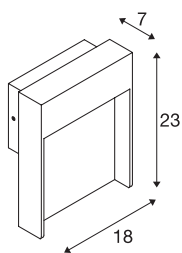

FLATT

Outdoor, nástěnné LED svítidlo, 3000K, IP65, antracitové

Potřebujete nástěnné svítidlo, které lze snadno namontovat? Mělo by mít třídu ochrany alespoň IP 65, aby bylo prachotěsné a také odolné proti stříkající vodě z různých směrů. Naše FLATT WL má třídu ochrany IP 65 a zajistí úžasné osvětlení např. plochy, cesty nebo i terasy. Hledáte jedinečné osvětlení pro venkovní prostory? V takovém případě obdržíte pevně instalované prémiové LED ve stojacím svítidle FLATT POLE 65. FLATT POLE 65 však má i další přednosti, protože je součástí nabídky SLV. Protože máme již 40 let úspěch s našimi koncepcemi osvětlení a dáváme si latku pro sebe i naše výrobky stále výš.

TECHNICKÁ DATA

Č. výrobku	1002952
Kód IP	IP 65
Třída rázové pevnosti	IK 03
Rázová pevnost	0.35 Joule
Montáž	Nástavba
Podrobnosti montáže	Stěna
Primární jmenovité napětí	100-240V ~50/60Hz
Sekundární proud / napětí	300 mA
Třída ochrany	I
Příkon	13 W
Teplota prostředí	40 °C
Minimální teplota prostředí	-25 °C
Maximální teplota prostředí	40 °C
Stroboskopický efekt (SVM)	0.02
Lumen	500/530 lm
Teplota barvy světla	3000/4000 Kelvin
Barva	antracit
CRI	80
Data LXXBXX	L70B50
Životnost	30000 h
Výstup světla	přímé
Šířka	18 cm

Světelného Zdroje

916366	
--------	---

Výška	23 cm
Hloubka	7 cm
Hmotnost netto	2.004 kg
Celková hmotnost	2.266 kg
BIG WHITE strana	760