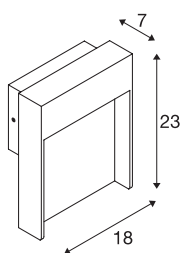

FLATT Outdoor LED

lampada da parete, 3000K, IP65, antracite

Cercate una lampada da parete che si possa montare senza problemi? Dovrà avere un grado di protezione minimo IP 65, essere quindi protetta dalla polvere, ma anche dagli spruzzi d'acqua da diverse direzioni. La nostra FLATT WL ha grado IP 65 ed è perfetta ad esempio per illuminare una strada di accesso o la terrazza. Cercate una luce potente per l'esterno? Con il Premium LED fisso della lampada da terra FLATT POLE 65 l'avete trovata. FLATT POLE 65, come parte della famiglia SLV, offre anche altri vantaggi. Perché è da 40 anni che raccogliamo successi con i nostri concetti di illuminazione e alziamo l'asticella sempre più in alto per i nostri prodotti.

DATI TECNICI

Articolo	1002952
Codice IP	IP 65
Classe di resistenza all'urto	IK 03
Resistenza all'urto	0.35 Joule
Montaggio	Superficie
Dettagli di montaggio	Parete
Tensione nominale primaria	100-240V ~50/60Hz
Corrente / tensione secondaria	300 mA
Classe isolamento	I
Wattaggio	13 W
Temperatura esterna	40 °C
Temperatura ambiente minima	-25 °C
Temperatura ambiente massima	40 °C
Livello di corrente di spunto	4.56 A
Durata della corrente di spunto	12000 µs
Effetto stroboscopico (SVM)	0.02
Lumen	500 / 530 lm
Temperatura colore	3000/4000 Kelvin
Colore	antracite
CRI	80
Dati LXXBXX	L70B50
Durata	54000 h

Sorgente Luminosa

916366	
--------	---

Emissione	diretto
Larghezza	18 cm
Altezza	23 cm
Profondità	7 cm
Peso netto	2.004 kg
Peso lordo	2.266 kg
BIG WHITE pagina	640