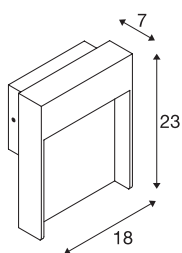

FLATT Outdoor LED

lampada da parete, 3000K, IP65, antracite

Cercate una lampada da parete che si possa montare senza problemi? Dovrà avere un grado di protezione minimo IP 65, essere quindi protetta dalla polvere, ma anche dagli spruzzi d'acqua da diverse direzioni. La nostra FLATT WL ha grado IP 65 ed è perfetta ad esempio per illuminare una strada di accesso o la terrazza. Cercate una luce potente per l'esterno? Con il Premium LED fisso della lampada da terra FLATT POLE 65 l'avete trovata. FLATT POLE 65, come parte della famiglia SLV, offre anche altri vantaggi. Perché è da 40 anni che raccogliamo successi con i nostri concetti di illuminazione e alziamo l'asticella sempre più in alto per i nostri prodotti.

DATI TECNICI

Articolo	1002952
Codice IP	IP 65
Classe di resistenza all'urto	IK 03
Resistenza all'urto	0.35 Joule
Montaggio	Superficie
Dettagli di montaggio	Parete
Tensione nominale primaria	100-240V ~50/60Hz
Corrente / tensione secondaria	300 mA
Classe isolamento	I
Wattaggio	13 W
Temperatura esterna	40 °C
Temperatura ambiente minima	-25 °C
Temperatura ambiente massima	40 °C
Effetto stroboscopico (SVM)	0.02
Lumen	500/530 lm
Temperatura colore	3000/4000 Kelvin
Colore	antracite
CRI	80
Dati LXXBXX	L70B50
Durata	30000 h
Emissione	diretto
Larghezza	18 cm

Sorgente Luminosa

916366	
--------	---

Altezza	23 cm
Profondità	7 cm
Peso netto	2.004 kg
Peso lordo	2.266 kg
BIG WHITE pagina	760