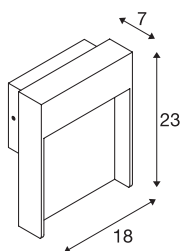

FLATT

utendørs LED veggarmatur, 3000K, IP65, antrasitt

Vil du ha en veggarmatur som det er enkelt å montere? Den bør ha minst kapslingsgrad IP 65 og være støvtett, men også beskyttet mot vannstråler fra flere retninger. Vår FLATT WL har IP 65 og egner seg for eksempel perfekt til belysning av flater, veier og terrasser. Er du ute etter en storartet belysning til uteområder? Det får du med de integrerte premium LED-ene til FLATT POLE 65 pullert. Forøvrig kan FLATT POLE 65 by på flere fordeler, som medlem av SLV-familien. Vi har hatt suksess med våre belysningskonsepter i 40 år og legger listen for oss og våre produkter høyere og høyere.

TEKNISKE DATA

| | |
|-------------------------------|--------------------------|
| Art.nr. | 1002952 |
| EL nummer | 3213064 |
| IP-kode | IP 65 |
| Slagfasthetsklasse | IK 03 |
| Slagfasthet | 0.35 Joule |
| Montering | Utenpåliggende montering |
| Montering detaljer | Vegg |
| Primær merkespenning | 100-240V ~50/60Hz |
| Sekundær strøm / spenning | 300 mA |
| Kapslingsgrad | I |
| Systemeffekt | 13 W |
| Omgivelsestemperatur | 40 °C |
| Minimal omgivelsestemperatur | -25 °C |
| Maksimal omgivelsestemperatur | 40 °C |
| Strobeeffekt (SVM) | 0.02 |
| Lysytelse | 500/530 lm |
| Lysfargetemperatur | 3000/4000 Kelvin |
| Farge | antrasitt |
| CRI | 80 |
| LXXBXX-data | L70B50 |
| Levetid | 30000 h |
| Lysåpning | direkte |

Lyskilde

| | |
|--------|---|
| 916366 |  |
|--------|---|

| | |
|-----------------------|----------|
| Bredde | 18 cm |
| Høyde | 23 cm |
| Dybde | 7 cm |
| Nettvekt | 2.004 kg |
| Bruttvekt | 2.266 kg |
| BIG WHITE side | 760 |