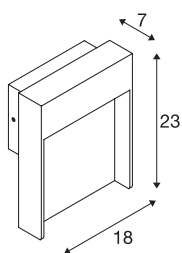

FLATT

outdoor LED wandarmatuur, 3000K, IP65, antraciet

Zoekt u een wandarmatuur die u eenvoudig kunt monteren? De lamp moet minstens beschermingsklasse IP 65 hebben en dus bestand zijn tegen stof en spatwater. Onze FLATT WL heeft beschermingsklasse IP 65 en is, bijvoorbeeld, uitstekend geschikt voor de verlichting van een oppervlak, een tuinpad of een terras. U zoekt een fantastische verlichting voor buiten? Dan is de staanlamp FLATT POLE 65 met vast gemonteerde Premium LED een goede keuze. Bovendien biedt de FLATT POLE 65 als onderdeel van de SLV familie nog meer voordelen. Wij boeken al 40 jaar succes met onze verlichtingsconcepten. En daarbij leggen we de lat voor onszelf en onze producten steeds hoger.

TECHNISCHE GEGEVENS

Art.nr.	1002952
IP-code	IP 65
Schokbestendigheidsklasse	IK 03
Schokbestendigheid	0.35 Joule
Montage	opbouw
Montagebeschrijving	wand
Primaire nominale spanning	100-240V ~50/60Hz
Secundaire stroom/spanning	300 mA
Beschermingsklasse	I
Wattage	13 W
Omgevingstemperatuur	40 °C
minimale omgevingstemperatuur	-25 °C
maximale omgevingstemperatuur	40 °C
Stroboscopisch effect (SVM)	0.02
Lumen	500/530 lm
Lichtkleurtemperatuur	3000/4000 Kelvin
Kleur	antraciet
CRI	80
LXXBXX-gegevens	L70B50
Levensduur	30000 h
Lichtuitlaat	direct
Breedte	18 cm

Lichtbron

916366	
--------	---

Hoogte	23 cm
Diepte	7 cm
Nettogewicht	2.004 kg
Brutogewicht	2.266 kg
BIG WHITE pagina	760