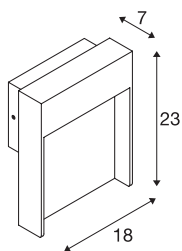

Технические характеристики

Тов. №	1002952
IP Code	IP 65
Класс ударопрочности	IK 03
Ударопрочность	0.35 Joule
Сборка	Накладной
Детали сборки	Стена
Номинальное первичное напряжение	100-240V ~50/60Hz
Вторичный ток / напряжение	300 mA
Класс защиты	I
Мощность	13 W
Температура окружающей среды	40 °C
Минимальная температура окружающей среды	-25 °C
Максимальная температура окружающей среды	40 °C
Стробоскопический эффект (SVM)	0.02
Световой поток	500/530 lm
Цветовая температура	3000/4000 Kelvin
Цвет	антрацитовый
CRI	80
LXXBXX Данные	L70B50
Срок службы	30000 h
Световое отверстие	прямой

Источник света

916366	
--------	---

Ширина	18 cm
Высота	23 cm
Глубина	7 cm
Вес нетто	2.004 kg
вес брутто	2.266 kg
BIG WHITE Seite	760