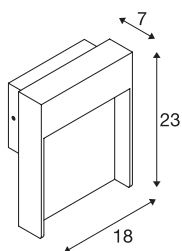

## FLATT

**zunanja LED stenska nadgradna svetilka, 3000K, IP65, antracitna**

Si želite stenske svetilke za povsem preprosto montažo v tla? Ta bi morala imeti najmanj razred zaščite IP 65 in biti tako zaščiten pred vdorom praha in brizganjem vode iz različnih smeri. Naša FLATT WL ima IP 65 in je na primer izvrstno primerna za osvetlitev določene površine, poti ali tudi terase. Ali iščete izvrstno svetlobo za vaše zunanje področje? To vam zagotovi fiksno nameščena žarnica Premium LED v samostojni svetilki FLATT POLE 65. V preostalem pa vam FLATT POLE 65 kot del linije SLV ponuja še dodatne prednosti. Saj smo že 40 let uspešni z našimi koncepti osvetljevanja in merilo za nas in naše izdelke si postavljamo vedno višje.

## TEHNIČNI PODATKI

Št. art.	1002952
IP koda	IP 65
Kategorija odpornosti proti udarcem	IK 03
Odpornost proti udaru	0.35 Joule
Montaža	Nadgradnja
Podrobnosti montaže	Stena
Primarna nazivna napetost	100-240V ~50/60Hz
Sekundarni tok / napetost	300 mA
Zaščitni razred	I
El. moč	13 W
Temperatura okolice	40 °C
minimalna temperatura okolja	-25 °C
maksimalna temperatura okolja	40 °C
Stroboskopski učinek (SVM)	0.02
Lumini	500/530 lm
Barvna temperatura	3000/4000 Kelvin
Barva	antracit
CRI	80
LXXBXX podatki	L70B50
Življenjska doba	30000 h
Svetenje	neposredno
Širina	18 cm

## Svetlobnega Vira

916366	
--------	---

<b>Višina</b>	23 cm
<b>Globina</b>	7 cm
<b>Neto teža</b>	2.004 kg
<b>Bruto teža</b>	2.266 kg
<b>BIG WHITE Stran</b>	760