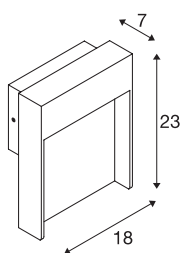

FLATT Outdoor LED

lampada da parete, 3000K, IP65, antracite/marrone

Cercate una lampada da parete che si possa montare senza problemi? Dovrà avere un grado di protezione minimo IP 65, essere quindi protetta dalla polvere, ma anche dagli spruzzi d'acqua da diverse direzioni. La nostra FLATT WL ha grado IP 65 ed è perfetta ad esempio per illuminare una strada di accesso o la terrazza. Cercate una luce potente per l'esterno? Con il Premium LED fisso della lampada da terra FLATT POLE 65 l'avete trovata. FLATT POLE 65, come parte della famiglia SLV, offre anche altri vantaggi. Perché è da 40 anni che raccogliamo successi con i nostri concetti di illuminazione e alziamo l'asticella sempre più in alto per i nostri prodotti.

DATI TECNICI

Articolo	1002953
Codice IP	IP 65
Classe di resistenza all'urto	IK 03
Resistenza all'urto	0.35 Joule
Montaggio	Superficie
Dettagli di montaggio	Parete
Tensione nominale primaria	100-240V ~50/60Hz
Corrente / tensione secondaria	300 mA
Classe isolamento	I
Wattaggio	13 W
Temperatura esterna	40 °C
Temperatura ambiente minima	-25 °C
Temperatura ambiente massima	40 °C
Livello di corrente di spunto	4.56 A
Durata della corrente di spunto	12000 µs
Effetto stroboscopico (SVM)	0.02
Lumen	500 / 550 lm
Temperatura colore	3000/4000 Kelvin
Colore	antracite
CRI	80
Dati LXXBXX	L70B50
Durata	54000 h

Sorgente Luminosa

916366

Emissione	diretto
Larghezza	18 cm
Altezza	23 cm
Profondità	7 cm
Peso netto	2.013 kg
Peso lordo	2.284 kg
BIG WHITE pagina	640