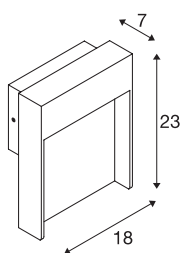

## FLATT Outdoor LED

lampada da parete, 3000K, IP65, antracite/marrone

Cercate una lampada da parete che si possa montare senza problemi? Dovrà avere un grado di protezione minimo IP 65, essere quindi protetta dalla polvere, ma anche dagli spruzzi d'acqua da diverse direzioni. La nostra FLATT WL ha grado IP 65 ed è perfetta ad esempio per illuminare una strada di accesso o la terrazza. Cercate una luce potente per l'esterno? Con il Premium LED fisso della lampada da terra FLATT POLE 65 l'avete trovata. FLATT POLE 65, come parte della famiglia SLV, offre anche altri vantaggi. Perché è da 40 anni che raccogliamo successi con i nostri concetti di illuminazione e alziamo l'asticella sempre più in alto per i nostri prodotti.

## DATI TECNICI

Articolo	1002953
Codice IP	IP 65
Classe di resistenza all'urto	IK 03
Resistenza all'urto	0.35 Joule
Montaggio	Superficie
Dettagli di montaggio	Parete
Tensione nominale primaria	100-240V ~50/60Hz
Corrente / tensione secondaria	300 mA
Classe isolamento	I
Wattaggio	13 W
Temperatura esterna	40 °C
Temperatura ambiente minima	-25 °C
Temperatura ambiente massima	40 °C
Effetto stroboscopico (SVM)	0.02
Lumen	500/550 lm
Temperatura colore	3000/4000 Kelvin
Colore	antracite
CRI	80
Dati LXXBXX	L70B50
Durata	30000 h
Emissione	diretto
Larghezza	18 cm

## Sorgente Luminosa

916366	
--------	---

Altezza	23 cm
Profondità	7 cm
Peso netto	2.013 kg
Peso lordo	2.284 kg
BIG WHITE pagina	760