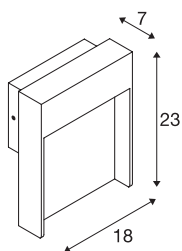

## FLATT

outdoor LED wandarmatuur, 3000K, IP65, antraciet/b-ruin

Zoekt u een wandarmatuur die u eenvoudig kunt monteren? De lamp moet minstens beschermingsklasse IP 65 hebben en dus bestand zijn tegen stof en spatwater. Onze FLATT WL heeft beschermingsklasse IP 65 en is, bijvoorbeeld, uitstekend geschikt voor de verlichting van een oppervlak, een tuinpad of een terras. U zoekt een fantastische verlichting voor buiten? Dan is de staanlamp FLATT POLE 65 met vast gemonteerde Premium LED een goede keuze. Bovendien biedt de FLATT POLE 65 als onderdeel van de SLV familie nog meer voordelen. Wij boeken al 40 jaar succes met onze verlichtingsconcepten. En daarbij leggen we de lat voor onszelf en onze producten steeds hoger.

## TECHNISCHE GEGEVENS

Art.nr.	1002953
IP-code	IP 65
Schokbestendigheidsklasse	IK 03
Schokbestendigheid	0.35 Joule
Montage	opbouw
Montagebeschrijving	wand
Primaire nominale spanning	100-240V ~50/60Hz
Secundaire stroom/spanning	300 mA
Beschermingsklasse	I
Wattage	13 W
Omgevingstemperatuur	40 °C
minimale omgevingstemperatuur	-25 °C
maximale omgevingstemperatuur	40 °C
Stroboscopisch effect (SVM)	0.02
Lumen	500/550 lm
Lichtkleurtemperatuur	3000/4000 Kelvin
Kleur	antraciet
CRI	80
LXXBXX-gegevens	L70B50
Levensduur	30000 h
Lichtuitlaat	direct
Breedte	18 cm

## Lichtbron

916366	
--------	---

Hoogte	23 cm
Diepte	7 cm
Nettogewicht	2.013 kg
Brutogewicht	2.284 kg
BIG WHITE pagina	760