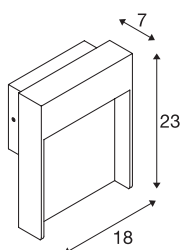

FLATT

Outdoor LED wandopbouwarmatuur, 3000K, IP65, antraciet/bruin

Wilt u een wandarmatuur die moeiteloos kan worden gemonteerd? Deze moet minimaal beschermingsklasse IP 65 hebben, waardoor de lamp stofdicht is en waterbestendig tegen waterstralen afkomstig uit diverse richtingen. Onze FLATT WL heeft beschermingsklasse IP 65 en is daardoor bijvoorbeeld formidabel voor de belichting van een oppervlak of pad, maar ook voor het terras. U bent op zoek naar fantastisch mooie verlichting voor uw tuin of buitengebied? Dan kunt u dat realiseren met de vast ingebouwde premium LED van het staand armatuur FLATT POLE 65. Overigens biedt de FLATT POLE 65 als deel van de SLV-familie nog meer voordelen. Want wij zijn al 40 jaar succesvol met onze verlichtingsconcepten en wij leggen de lat voor ons en onze producten steeds hoger.

TECHNISCHE SPECIFICATIES

Art.nr.	1002953
IP-code	IP 65
Slagvastheidsklasse	IK 03
Slagvastheid	0.35 Joule
Montage	Opbouw
Montagebeschrijving	Wand
Primaire nominale spanning	100-240V ~50/60Hz
Secundaire stroom / spanning	300 mA
Veiligheidsklasse	I
Wattage	13 W
Omgevingstemperatuur	40 °C
minimale omgevingstemperatuur	-25 °C
maximale omgevingstemperatuur	40 °C
Stroboscopisch effect (SVM)	0.02
Lumen	500/550 lm
Lichtkleurtemperatuur	3000/4000 Kelvin
Kleur	antraciet
CRI	80
LXXBXX gegevens	L70B50
Levensduur	30000 h
Lichtval	direct
Breedte	18 cm

Lichtbron

916366	
--------	---

Hoogte	23 cm
Diepte	7 cm
Nettogewicht	2.013 kg
Brutogewicht	2.284 kg
BIG WHITE pagina	760