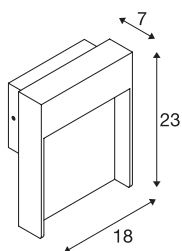

FLATT

zunanja LED stenska nadgradna svetilka, 3000K, IP65, antracitna/rjava

Si želite stenske svetilke za povsem preprosto montažo v tla? Ta bi morala imeti najmanj razred zaščite IP 65 in biti tako zaščiten pred vdorom praha in brizganjem vode iz različnih smeri. Naša FLATT WL ima IP 65 in je na primer izvrstno primerna za osvetlitev določene površine, poti ali tudi terase. Ali iščete izvrstno svetlobo za vaše zunanje področje? To vam zagotovi fiksno nameščena žarnica Premium LED v samostojni svetilki FLATT POLE 65. V preostalem pa vam FLATT POLE 65 kot del linije SLV ponuja še dodatne prednosti. Saj smo že 40 let uspešni z našimi koncepti osvetljevanja in merilo za nas in naše izdelke si postavljamo vedno višje.

TEHNIČNI PODATKI

Št. art.	1002953
IP koda	IP 65
Kategorija odpornosti proti udarcem	IK 03
Odpornost proti udaru	0.35 Joule
Montaža	Nadgradnja
Podrobnosti montaže	Stena
Primarna nazivna napetost	100-240V ~50/60Hz
Sekundarni tok / napetost	300 mA
Zaščitni razred	I
El. moč	13 W
Temperatura okolice	40 °C
minimalna temperatura okolja	-25 °C
maksimalna temperatura okolja	40 °C
Stroboskopski učinek (SVM)	0.02
Lumini	500/550 lm
Barvna temperatura	3000/4000 Kelvin
Barva	antracit
CRI	80
LXXBXX podatki	L70B50
Življenjska doba	30000 h
Svetenje	neposredno
Širina	18 cm

Svetlobnega Vira

916366	
--------	---

Višina	23 cm
Globina	7 cm
Neto teža	2.013 kg
Bruto teža	2.284 kg
BIG WHITE Stran	760