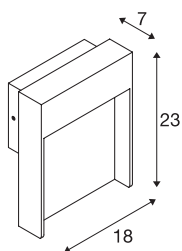

## FLATT SENSOR

Outdoor, nástěnné LED svítidlo, 3000K, IP54, antracitové

Potřebujete nástěnné svítidlo, které lze snadno namontovat? Mělo by mít třídu ochrany alespoň IP 65, aby bylo prachotěsné a také odolné proti stříkající vodě z různých směrů. Naše FLATT WL má třídu ochrany IP 65 a zajistí úžasné osvětlení např. plochy, cesty nebo i terasy. Vestavný detektor pohybu zajišťuje jednoduše bezpečné osvětlení. Hledáte jedinečné osvětlení pro venkovní prostory? V takovém případě obdržíte pevně instalované prémiové LED ve stojacím svítidle FLATT POLE 65. FLATT POLE 65 však má i další přednosti, protože je součástí nabídky SLV. Protože máme již 40 let úspěch s našimi koncepcemi osvětlení a dáváme si latku pro sebe i naše výrobky stále výš.

## TECHNICKÁ DATA

Č. výrobku	1002954
Kód IP	IP 54
Třída rázové pevnosti	IK 03
Rázová pevnost	0.35 Joule
Montáž	Nástavba
Podrobnosti montáže	Stěna
Primární jmenovité napětí	100-240V ~50/60Hz
Sekundární proud / napětí	300 mA
Třída ochrany	I
Příkon	13 W
Teplota prostředí	40 °C
Minimální teplota prostředí	-25 °C
Maximální teplota prostředí	40 °C
Úroveň rozběhového proudu	5 A
Doba trvání rozběhového proudu	100 µs
Stroboskopický efekt (SVM)	0.02
Lumen	500/530 lm
Teplota barvy světla	3000/4000 Kelvin
Barva	antracit
CRI	80
Data LXXBXX	L70B50
Životnost	30000 h

## Světelného Zdroje

916366	
--------	---

Výstup světla	přímé
Risk Group	1
Šířka	18 cm
Výška	23 cm
Hloubka	8 cm
Hmotnost netto	2.045 kg
Celková hmotnost	2.318 kg
BIG WHITE strana	760