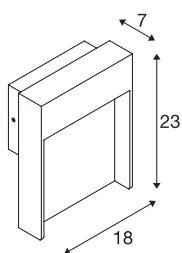

## FLATT SENSOR

utendørs LED veggarmatur, 3000K, IP54, antrasitt

Vil du ha en veggarmatur som det er enkelt å montere? Den bør ha minst kapslingsgrad IP 65 og være støvtett, men også beskyttet mot vannstråler fra flere retninger. Vår FLATT WL har IP 65 og egner seg for eksempel perfekt til belysning av flater, veier og terrasser. Den integrerte bevegelsessensoren gjør at armaturet bidrar til å gjøre belysningen tryggere. Er du ute etter en storartet belysning til uteområder? Det får du med de integrerte premium LED-ene til FLATT POLE 65 pullert. Forøvrig kan FLATT POLE 65 by på flere fordeler, som medlem av SLV-familien. Vi har hatt suksess med våre belysningskonsepter i 40 år og legger listen for oss og våre produkter høyere og høyere.

## TEKNISKE DATA

Art.nr.	1002954
EL nummer	3213062
IP-kode	IP 54
Slagfasthetsklasse	IK 03
Slagfasthet	0.35 Joule
Montering	Utenpåliggende montering
Montering detaljer	Vegg
Primær merkespenning	100-240V ~50/60Hz
Sekundær strøm / spenning	300 mA
Kapslingsgrad	I
Systemeffekt	13 W
Omgivelsestemperatur	40 °C
Minimal omgivelsestemperatur	-25 °C
Maksimal omgivelsestemperatur	40 °C
Høy innkoblingsstrøm	5 A
Varighet innkoblingsstrøm	100 µs
Strobeeffekt (SVM)	0.02
Lysytelse	500/530 lm
Lysfargetemperatur	3000/4000 Kelvin
Farge	antrasitt
CRI	80
LXXBXX-data	L70B50

## Lyskilde

916366	
--------	---

Levetid	30000 h
Lysåpning	direkte
Risikogruppe	1
Bredde	18 cm
Høyde	23 cm
Dybde	8 cm
Nettvekt	2.045 kg
Bruttovekt	2.318 kg
BIG WHITE side	760