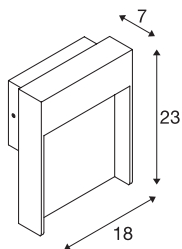

FLATT SENSOR

Applique murale apparente LED outdoor, 3000 K, IP65, anthracite/marron

Vous êtes à la recherche d'une applique murale qui peut facilement être montée? Celle-ci doit au minimum être dotée de la classe de protection IP65 et, donc, être étanche à la poussière, mais également protégée contre les projections d'eau provenant de différentes directions. Notre luminaire FLATT WL est protégé selon l'indice IP65 et est donc idéal pour, par exemple, éclairer une surface, un sentier ou une terrasse. Grâce au détecteur de mouvement intégré, le luminaire contribue aisément à un éclairage sûr. Vous recherchez une excellente lumière pour votre espace extérieur? C'est ce que promet la LED haut de gamme intégrée du luminaire à poser FLATT POLE 65. Faisant partie de la famille SLV, le luminaire FLATT POLE 65 vous offre de nombreux avantages supplémentaires. En effet, nos concepts d'éclairage font leurs preuves depuis 40 ans et nous plaçons la barre toujours plus haut pour nous-mêmes et nos produits.

INFORMATIONS TECHNIQUES

N° art.	1002955
Code IP	IP 54
Classe de résistance aux chocs	IK 03
Résistance au choc	0.35 Joule
Montage	Apparent
Infos de montage	Mur
Tension nominale primaire	100-240V ~50/60Hz
Courant / tension secondaire	300 mA
Indice de protection	I
Wattage	13 W
T° ambiante	40 °C
Température ambiante min.	-25 °C
Température ambiante max.	40 °C
Hauteur du courant d'appel	5 A
Durée du courant d'appel	100 µs
Effet stroboscopique (SVM)	0.02
Lumen	500/550 lm
Température de couleur	3000/4000 Kelvin
Coloris	anthracite
CRI	80
Caractéristiques LXXBXX	L70B50
Durée de vie	30000 h

Source Lumineuse

916366	
--------	---

Faisceau lumineux	direct
Risk Group	1
Largeur	18 cm
Hauteur	23 cm
Profondeur	8 cm
Poids net	2.053 kg
Poids brut	2.326 kg
BIG WHITE, page	760