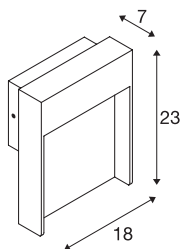

FLATT SENSOR

applique extérieure, anthracite/imitation bois, LED, 16-W, 3000K/4000K, IP54, détecteur de mouvements

Vous recherchez une applique murale qui s'installe facilement ? Celle-ci doit présenter au minimum une classe de protection IP65 pour être étanche à la poussière et protégée contre les projections d'eaux venant de toutes les directions. Notre modèle FLATT WL relève de la classe IP65, ce qui en fait un luminaire formidable pour éclairer, par exemple, une allée ou une terrasse. Grâce à son détecteur de mouvement, cet éclairage contribue sans effort à votre sécurité. Vous rêvez d'une lumière magnifique pour votre extérieur ? C'est ce que vous proposez les LED premium intégrées du lampadaire FLATT POLE 65. Par ailleurs, en tant que membre de la belle famille SLV, ce luminaire vous offre bien d'autres avantages. En effet, nous avons à notre actif 40 ans de succès en matière de concepts d'éclairage et continuons de placer la barre toujours plus, pour nous comme pour nos produits.

INFORMATIONS TECHNIQUES

Réf.	1002955
Code IP	IP 54
Classe de résistance aux chocs	IK 03
Résistance aux chocs	0.35 Joule
Montage	En saillie
Détails de montage	Applique
Tension nominale primaire	100-240V ~50/60Hz
Courant / tension secondaire	300 mA
Classe de protection	I
Puissance en watts	13 W
Température ambiante	40 °C
Température ambiante minimale	-25 °C
Température ambiante maximale	40 °C
Hauteur du courant d'appel	5 A
Durée du courant d'appel	100 µs
Effet stroboscopique (SVM)	0.02
Lumen	500/550 lm
Température de couleur	3000/4000 Kelvin
Coloris	anthracite
IRC	80
Données LXXBXX	L70B50
Durée de vie	30000 h

Source Lumineuse

916366	
--------	---

Sortie lumineuse	direct
Risk Group	1
Largeur	18 cm
Hauteur	23 cm
Profondeur	8 cm
Poids net	2.053 kg
Poids brut	2.326 kg
Page du BIG WHITE	760