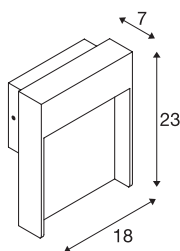

FLATT SENSOR

utendørs LED veggmontert lampe, 3000K, IP65, antrasitt/brun

Vil du ha en veggarmatur som er lett å montere? Den burde minst ha beskyttelsesgrad IP65, slik at den er støvtett og fremfor alt beskyttet mot vannsprut fra forskjellige kanter. Vår FLATT WL har IP65 og egner seg utmerket til f.eks. å opplyse en vei eller terrassen. Med den innebygde bevegelsesensoren bidrar armaturet på et livlig vis til trygg belysning. Leter du etter et storartet lys til utendørsområdet ditt? Det får du med fast innebygd Premium LED i den frittstående armaturet FLATT POLE 65. Du får også andre fordeler med FLATT POLE 65 som en del av SLV-varegruppen. For vi har i 40 år lyktes med våre konsepter for belysning, og legger stadig listen høyere for oss og produktene våre.

TEKNISKE DATA

Art.nr.	1002955
EL nummer	3213063
IP-kode	IP 54
Slagfasthetsklasse	IK 03
Slagfasthet	0.35 Joule
Montering	Utenpåliggende montering
Montering detaljer	Vegg
Primær merkespenning	100-240V ~50/60Hz
Sekundær strøm / spenning	300 mA
Kapslingsgrad	I
Systemeffekt	13 W
Omgivelsestemperatur	40 °C
Minimal omgivelsestemperatur	-25 °C
Maksimal omgivelsestemperatur	40 °C
Høy innkoblingsstrøm	5 A
Varighet innkoblingsstrøm	100 µs
Strobeeffekt (SVM)	0.02
Lysytelse	500/550 lm
Lysfargetemperatur	3000/4000 Kelvin
Farge	antrasitt
CRI	80
LXXBXX-data	L70B50

Lyskilde

916366	
--------	---

Levetid	30000 h
Lysåpning	direkte
Risikogruppe	1
Bredde	18 cm
Høyde	23 cm
Dybde	8 cm
Nettvekt	2.053 kg
Bruttovekt	2.326 kg
BIG WHITE side	760