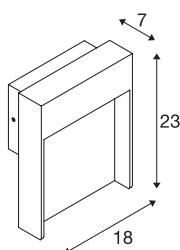

FLATT SENSOR

outdoor LED wandarmatuur, 3000K, IP65, antraciet/b-ruin

Wilt u een wandlamp die moeiteloos kan worden gemon-teerd? Deze moet ten minste beschermingsklasse IP 65 hebben, en dus stofdicht zijn, maar ook beschermd zijn tegen waterstralen uit verschillende richtingen. Onze FLATT WL heeft IP 65 en is ideaal voor de verlichting van bijvoorbeeld een pad of terras. Dankzij de ingebouwde bewe-gingsdetector draagt de lamp gemakkelijk bij tot veilige verlichting. Op zoek naar goede verlichting voor uw buiten-ruimte? Dit krijgt u dankzij de vast geïnstalleerde Premium LED van de FLATT POLE 65 staande lamp. Overigens, als onderdeel van de SLV-familie biedt de FLATT POLE 65 u nog meer voordelen. Omdat wij al 40 jaar succesvol zijn met onze verlichtingsconcepten en voortdurend de lat hoger leggen voor onszelf en onze producten.

TECHNISCHE GEGEVENS

Art.nr.	1002955
IP-code	IP 54
Schokbestendigheidsklasse	IK 03
Schokbestendigheid	0.35 Joule
Montage	opbouw
Montagebeschrijving	wand
Primaire nominale spanning	100-240V ~50/60Hz
Secundaire stroom/spanning	300 mA
Beschermingsklasse	I
Wattage	13 W
Omgevingstemperatuur	40 °C
minimale omgevingstemperatuur	-25 °C
maximale omgevingstemperatuur	40 °C
Niveau van inschakelstroom	5 A
Duur van inschakelstroom	100 µs
Stroboscopisch effect (SVM)	0.02
Lumen	500/550 lm
Lichtkleurtemperatuur	3000/4000 Kelvin
Kleur	antraciet
CRI	80
LXXBXX-gegevens	L70B50
Levensduur	30000 h

Lichtbron

916366	
--------	---

Lichtuitlaat	direct
Risk Group	1
Breedte	18 cm
Hoogte	23 cm
Diepte	8 cm
Nettogewicht	2.053 kg
Brutogewicht	2.326 kg
BIG WHITE pagina	760