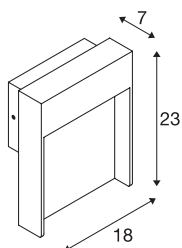

FLATT SENSOR

Outdoor LED wandopbouwarmatuur, 3000 K, IP65, antraciet/bruin

Zoekt u een wandarmatuur dat moeiteloos kan worden gemonteerd? Dit armatuur zou ten minste beschermingsklasse IP65 moeten hebben en daarmee stofdicht en beschermd tegen waterstralen vanuit diverse richtingen moeten zijn. Onze FLATT WL heeft IP65 en is bijvoorbeeld perfect geschikt voor de verlichting van een oppervlak, een pad of het terras. Door de ingebouwde bewegingsmelder draagt het armatuur bij aan een veilige verlichting. Op zoek naar bijzondere verlichting voor buiten? Dat krijgt u met de vaste ingebouwde premium-led van het staande armatuur FLATT POLE 65. Overigens biedt de FLATT POLE 65 als onderdeel van het SLV-assortiment nog meer voordelen. Wij zijn immers al 40 jaar succesvol met onze verlichtingsconcepten en leggen de lat voor ons en onze producten steeds hoger.

TECHNISCHE SPECIFICATIES

Art.nr.	1002955
IP-code	IP 54
Slagvastheidsklasse	IK 03
Slagvastheid	0.35 Joule
Montage	Opbouw
Montagebeschrijving	Wand
Primaire nominale spanning	100-240V ~50/60Hz
Secundaire stroom / spanning	300 mA
Veiligheidsklasse	I
Wattage	13 W
Omgevingstemperatuur	40 °C
minimale omgevingstemperatuur	-25 °C
maximale omgevingstemperatuur	40 °C
Niveau van inschakelstroom	5 A
Duur van inschakelstroom	100 µs
Stroboscopisch effect (SVM)	0.02
Lumen	500/550 lm
Lichtkleurtemperatuur	3000/4000 Kelvin
Kleur	antraciet
CRI	80
LXXBXX gegevens	L70B50
Levensduur	30000 h

Lichtbron

916366	
--------	---

Lichtval	direct
Risk Group	1
Breedte	18 cm
Hoogte	23 cm
Diepte	8 cm
Nettogewicht	2.053 kg
Brutogewicht	2.326 kg
BIG WHITE pagina	760