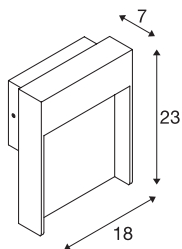

FLATT SENSOR

светодиодный уличный накладной настенный светильник, 3000К, IP65, антрацитовый/коричневый

Ищете настенный светильник, который можно легко установить? Класс защиты должен быть не ниже IP65, при этом он должен быть пыленепроницаемым, а также иметь защиту от воды с разных направлений. Наш светильник FLATT POLE 65 с классом защиты IP65 отлично подходит для освещения дорожек или террасы, например. Благодаря встроенному датчику движения, светильник обеспечивает безопасное освещение. Ищете оптимальный вариант для освещения открытых пространств? Благодаря встроенному Premium светодиоду, торшер FLATT POLE 100 - ваш вариант. Светильник FLATT POLE 65 как часть семейства SLV предлагает еще больше преимуществ. Мы успешно работаем и воплощаем концепции нашего освещения более 40 лет, постоянно повышаем планку для себя и своих продуктов.

Технические характеристики

Тов. №	1002955
IP Code	IP 54
Класс ударопрочности	IK 03
Ударопрочность	0.35 Joule
Сборка	Накладной
Детали сборки	Стена
Номинальное первичное напряжение	100-240V ~50/60Hz
Вторичный ток / напряжение	300 mA
Класс защиты	I
Мощность	13 W
Температура окружающей среды	40 °C
Минимальная температура окружающей среды	-25 °C
Максимальная температура окружающей среды	40 °C
Уровень пускового тока	5 A
Продолжительность пускового тока	100 µs
Стробоскопический эффект (SVM)	0.02
Световой поток	500/550 lm
Цветовая температура	3000/4000 Kelvin
Цвет	антрацитовый
CRI	80
LXXBXX Данные	L70B50

Источник света

916366	
--------	---

Срок службы	30000 h
Световое отверстие	прямой
Risk Group	1
Ширина	18 cm
Высота	23 cm
Глубина	8 cm
Вес нетто	2.053 kg
вес брутто	2.326 kg
BIG WHITE Seite	760