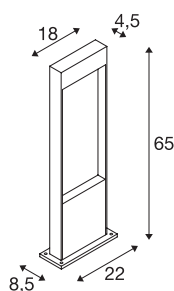

FLATT POLE 65

luminária de apoio LED Outdoor, 3000K, IP65, antracite

Gostava de ter uma luminária de apoio que possa ser facilmente montada no chão? Isso significa, pelo menos, uma classe de proteção IP 65 e, portanto, à prova de pó, mas também protegida dos jatos de água de várias direções. A nossa FLATT POLE 65 tem um IP 65 e é, por exemplo, fantástica para iluminar um caminho ou o terraço. Procura uma luz de boa qualidade para a sua área ao ar livre? Receberá isso através do LED Premium instalado permanentemente da luminária de apoio FLATT POLE 65. A propósito, a FLATT POLE 65 como parte da família SLV oferece ainda mais vantagens. Afinal, temos um enorme sucesso com os nossos conceitos de iluminação há 40 anos e estamos constantemente a elevar o nível connosco e com os nossos produtos.

DADOS TÉCNICOS

Ref. n.º	1002956
IP Code	IP 65
Classe de resistência ao impacto	IK 03
Resistência ao impacto	0.35 Joule
Montagem	Montagem à superfície
Pormenores da montagem	Chão
Tensão nominal primária	100-240V ~50/60Hz
Corrente / Tensão secundária	350 mA
Classe de proteção	I
Potência	10 W
Temperatura ambiente	40 °C
temperatura ambiente mínima	-25 °C
temperatura ambiente máxima	40 °C
Nível de corrente de irrupção	2 A
Duração da corrente de irrupção	1000 µs
Lúmen	400 lm
Temperatura de cor da luz	3000/4000 Kelvin
Cor	antracite
CRI	80
Dados LXXBXX	L70B50
Vida útil	30000 h
Distribuição da intensidade luminosa	simétrico

Saída de luz	direto
Risk Group	1
Comprimento	18 cm
Largura	4.5 cm
Altura	65 cm
Peso líquido	3.412 kg
Peso bruto	3.857 kg
Página BIG WHITE	575