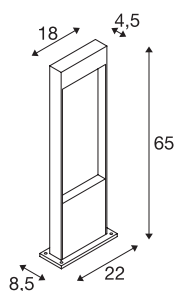

## FLATT POLE 65

zunanja LED Samostojna svetilka, 3000K, IP65, antracitna

Si želite samostojne svetilke s povsem preprosto montažo v tla? Ta bi morala imeti najmanj razred zaščite IP 65 in bi morala biti tako zaščiten pred vdorom praha in brizganjem vode iz različnih smeri. Naša FLATT POLE 65 ima IP 65 in je izvrstno primerna za osvetlitev poti ali tudi terase. Ali iščete izvrstno svetlobo za vaše zunanje področje? To vam zagotovi fiksno nameščena žarnica Premium LED v samostojni svetilki FLATT POLE 65. V preostalem pa vam FLATT POLE 65 kot del linije SLV ponuja še dodatne prednosti. Saj smo že 40 let uspešni z našimi koncepti osvetljevanja in merilo za nas in naše izdelke si postavljamo vedno višje.

## TEHNIČNI PODATKI

Št. art.	1002956
IP koda	IP 65
Kategorija odpornosti proti udarcem	IK 03
Odpornost proti udaru	0.35 Joule
Montaža	Nadgradnja
Podrobnosti montaže	Dno
Primarna nazivna napetost	100-240V ~50/60Hz
Sekundarni tok / napetost	350 mA
Zaščitni razred	I
El. moč	10 W
Temperatura okolice	40 °C
minimalna temperatura okolja	-25 °C
maksimalna temperatura okolja	40 °C
Raven zagonskega toka	2 A
Trajanje zagonskega toka	1000 μs
Lumini	400 lm
Barvna temperatura	3000/4000 Kelvin
Barva	antracit
CRI	80
LXXBXX podatki	L70B50
Življenjska doba	30000 h
Razporeditev svetilnosti	simetrična

### Dodatki

228730	POVEZOVALNA ŠKAT-LA , 3-polna, IP68
--------	-------------------------------------

Svetenje	neposredno
Risk Group	1
Dolžina	18 cm
Širina	4.5 cm
Višina	65 cm
Neto teža	3.412 kg
Bruto teža	3.857 kg
BIG WHITE Stran	679