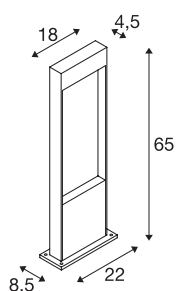

FLATT POLE 65 venkovní LED stojací svítidlo

3000 K, IP65 antracit/hnědá

Přejete si stojací svítidlo, které se dá snadno instalovat do země? Mělo by mít alespoň stupeň krytí IP 65, a být tedy prachotěsné, ale také chráněné proti stříkající vodě z různých směrů. Naše svítidlo FLATT POLE 65 nabízí IP 65 a hodí se například skvěle k osvětlení cesty nebo terasy. Hledáte nějaké velkolepé svítidlo do venkovních prostor? Právě takové získáte v podobě zabudovaného prémiového LED stojacího svítidla FLATT POLE 65. Mimochodem, FLATT POLE 65 vám jakožto součást rodiny SLV nabízí ještě mnoho dalších výhod. S našimi koncepty osvětlení jsme totiž úspěšní již 40 let a neustále zvyšujeme laťku pro naše produkty i sebe samé.

TECHNICKÁ DATA

Č. výrobku	1002957
Kód IP	IP 65
Třída rázové pevnosti	IK 03
Rázová pevnost	0.35 Joule
Montáž	Nástavba
Podrobnosti montáže	Podlaha
Primární jmenovité napětí	100-240V ~50/60Hz
Sekundární proud / napětí	350 mA
Třída ochrany	I
Příkon	10 W
Teplota prostředí	40 °C
Minimální teplota prostředí	-25 °C
Maximální teplota prostředí	40 °C
Úroveň rozběhového proudu	2 A
Doba trvání rozběhového proudu	1000 μs
Lumen	400 lm
Teplota barvy světla	3000/4000 Kelvin
Barva	hnědá
CRI	80
Data LXXBXX	L70B50
Životnost	30000 h
Svítilivost	symetrický

Světelného Zdroje

916440	
--------	---

Příslušenství

228730	SPOJOVACÍ BOX , 3pólový, IP68
--------	-------------------------------

Výstup světla	přímé
Risk Group	1
Délka	18 cm
Šířka	4.5 cm
Výška	65 cm
Hmotnost netto	3.417 kg
Celková hmotnost	3.903 kg
BIG WHITE strana	679