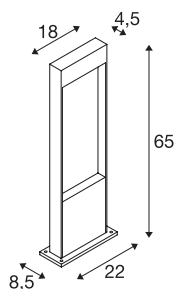

FLATT POLE 65

luminaria de pie led «outdoor», 3000 K, IP65, antracita/marrón

¿Desea una luminaria de pie que se pueda montar fácilmente en el suelo? Esta debe tener al menos el grado de protección IP 65 y, por lo tanto, ser estanca al polvo, pero también estar protegido contra los chorros de agua procedentes de varias direcciones. Nuestra FLATT POLE 65 tiene el grado IP 65 y es, por ejemplo, ideal para iluminar un camino o incluso la terraza. ¿Busca una fantástica iluminación para su exterior? Esto es lo que obtiene con el led prémium montado de manera fija de la luminaria de pie FLATT POLE 65. Por cierto, como parte de la familia SLV, la FLATT POLE 65 le ofrece aún más ventajas.

Datos técnicos

Art. N.º	1002957
Código IP	IP 65
Clase de resistencia al impacto	IK 03
Resistencia al impacto	0.35 Joule
Montaje	Superficie
Detalles de montaje	Suelo
Voltaje nominal primario	100-240V ~50/60Hz
Corriente eléctrica / Tensión secundaria	350 mA
Clase de protección	I
Potencia	10 W
Temperatura ambiente	40 °C
Temperatura ambiente mínima	-25 °C
Temperatura ambiente máxima	40 °C
Nivel de corriente de entrada	2 A
Duración de la corriente de entrada	1000 µs
Flujo luminoso	400 lm
Temperatura del color de la luz	3000/4000 Kelvin
Color	marrón
IRC	80
Datos LXXBXX	L70B50
Vida útil	30000 h
Distribución de la intensidad luminosa	simétrica

Fuente de luz

916440	
--------	---

Accesorios

228730	CAJA DE CONEXIÓN , de 3 polos, IP68
--------	--

Salida de la luz	Directa
Risk Group	1
Longitud	18 cm
Anchura	4.5 cm
Altura	65 cm
Peso neto	3.417 kg
Peso bruto	3.903 kg
Página BIG WHITE	575