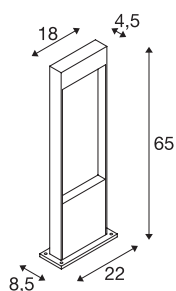

FLATT POLE 65

outdoor LED staanlamp, 3000K, IP65, antraciet/bruin

Wilt u een staande lamp die gemakkelijk op de vloer kan worden gemonteerd? Deze moet ten minste beschermingsklasse IP 65 hebben, en dus stofdicht zijn, maar ook beschermd zijn tegen waterstralen uit verschillende richtingen. Onze FLATT POLE 65 heeft IP 65 en is ideaal voor de verlichting van bijvoorbeeld een pad of terras. Op zoek naar goede verlichting voor uw buitenruimte? Dit krijgt u dankzij de vast geïnstalleerde Premium LED van de FLATT POLE 65 staande lamp. Overigens, als onderdeel van de SLV-familie biedt de FLATT POLE 65 u nog meer voordelen. Omdat wij al 40 jaar succesvol zijn met onze verlichtingsconcepten en voortdurend de lat hoger leggen voor onszelf en onze producten.

TECHNISCHE GEGEVENS

Art.nr.	1002957
IP-code	IP 65
Schokbestendigheidsklasse	IK 03
Schokbestendigheid	0.35 Joule
Montage	opbouw
Montagebeschrijving	grond
Primaire nominale spanning	100-240V ~50/60Hz
Secundaire stroom/spanning	350 mA
Beschermingsklasse	I
Wattage	10 W
Omgevingstemperatuur	40 °C
minimale omgevingstemperatuur	-25 °C
maximale omgevingstemperatuur	40 °C
Niveau van inschakelstroom	2 A
Duur van inschakelstroom	1000 µs
Lumen	400 lm
Lichtkleurtemperatuur	3000/4000 Kelvin
Kleur	bruin
CRI	80
LXXBXX-gegevens	L70B50
Levensduur	30000 h
Lichtsterkteverdeling	symmetrisch

Lichtbron

916440	
--------	---

Toebehoren

228730	VERBINDINGSDOOS , 3-polig, IP68
--------	------------------------------------

Lichtuitlaat	direct
Risk Group	1
Lengte	18 cm
Breedte	4.5 cm
Hoogte	65 cm
Nettogewicht	3.417 kg
Brutogewicht	3.903 kg
BIG WHITE pagina	679