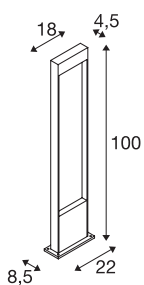

FLATT POLE 100

zunanja LED Samostoječa svetilka, 3000K, IP65, antracitna

Si želite samostoječe svetilke s povsem preprosto montažo v tla? Ta bi morala imeti najmanj razred zaščite IP 65 in bi morala biti tako zaščiten pred vdorom praha in brizganjem vode iz različnih smeri. Naša FLATT POLE 100 ima IP 65 in je izvrstno primerna za osvetlitev poti ali tudi terase. Ali iščete izvrstno svetlobo za vaše zunanje področje? To vam zagotovi fiksno nameščena žarnica Premium LED v samostoječi svetilki FLATT POLE 100. V preostalem pa vam FLATT POLE 65 kot del linije SLV ponuja še dodatne prednosti. Saj smo že 40 let uspešni z našimi koncepti osvetljevanja in merilo za nas in naše izdelke si postavljamo vedno višje.

TEHNIČNI PODATKI

Št. art.	1002958
IP koda	IP 65
Kategorija odpornosti proti udarcem	IK 03
Odpornost proti udaru	0.35 Joule
Montaža	Nadgradnja
Podrobnosti montaže	Dno
Primarna nazivna napetost	100-240V ~50/60Hz
Sekundarni tok / napetost	350 mA
Zaščitni razred	I
El. moč	10 W
Temperatura okolice	40 °C
minimalna temperatura okolja	-25 °C
maksimalna temperatura okolja	40 °C
Raven zagonskega toka	2 A
Trajanje zagonskega toka	1000 μs
Lumini	400 lm
Barvna temperatura	3000/4000 Kelvin
Barva	antracit
CRI	80
LXXBXX podatki	L70B50
Življenjska doba	30000 h
Razporeditev svetilnosti	simetrična

Svetlobnega Vira

916440	
--------	---

Dodatki

228730	POVEZOVALNA ŠKAT-LA , 3-polna, IP68
--------	-------------------------------------

Svetenje	neposredno
Risk Group	1
Dolžina	18 cm
Širina	4.5 cm
Višina	100 cm
Neto teža	4.627 kg
Bruto teža	5.235 kg
BIG WHITE Stran	679