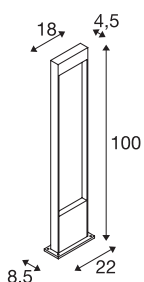

FLATT POLE 100

venkovní LED stojací svítidlo, 3000 K, IP65 antracit/hnědá

Přejete si stojací svítidlo, které se dá snadno instalovat do země? Mělo by mít alespoň stupeň krytí IP 65, a být tedy prachotěsné, ale také chráněné proti stříkající vodě z různých směrů. Naše svítidlo FLATT POLE 100 nabízí IP 65 a hodí se například skvěle k osvětlení cesty nebo terasy. Hledáte nějaké velkolepé svítidlo do venkovních prostor? Právě takové získáte v podobě zabudovaného prémiového LED stojacího svítidla FLATT POLE 100. Mimochodem, FLATT POLE 100 vám jakožto součást rodiny SLV nabízí ještě mnoho dalších výhod. S našimi koncepty osvětlení jsme totiž úspěšnější již 40 let a neustále zvyšujeme latku pro naše produkty i sebe samé.

TECHNICKÁ DATA

Č. výrobku	1002959
Kód IP	IP 65
Třída rázové pevnosti	IK 03
Rázová pevnost	0.35 Joule
Montáž	Nástavba
Podrobnosti montáže	Podlaha
Primární jmenovité napětí	100-240V ~50/60Hz
Sekundární proud / napětí	350 mA
Třída ochrany	I
Příkon	10 W
Teplota prostředí	40 °C
Minimální teplota prostředí	-25 °C
Maximální teplota prostředí	40 °C
Úroveň rozběhového proudu	2 A
Doba trvání rozběhového proudu	1000 μs
Lumen	400 lm
Teplota barvy světla	3000/4000 Kelvin
Barva	hnědá
CRI	80
Data LXXBXX	L70B50
Životnost	30000 h
Svítilivost	symetrický

Světelného Zdroje

916440	
--------	---

Příslušenství

228730	SPOJOVACÍ BOX , 3pólový, IP68
--------	-------------------------------

Výstup světla	přímé
Risk Group	1
Délka	18 cm
Šířka	4.5 cm
Výška	100 cm
Hmotnost netto	4.593 kg
Celková hmotnost	5.223 kg
BIG WHITE strana	679