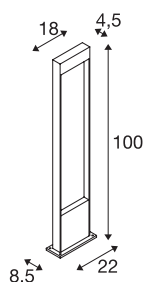

## FLATT POLE 100

светодиодный уличный торшер, 3000K, IP65, антрацитовый/коричневый

Ищете торшер, который можно легко закрепить на полу? Класс защиты должен быть не ниже IP65 и при этом он должен быть пыленепроницаемым, а также иметь защиту от воды с разных направлений. Наш FLATT POLE 100 имеет IP65 и отлично подходит для освещения, например, дорожки или террасы. Ищете оптимальный вариант для освещения вне помещений? Благодаря встроенному Premium светодиоду торшер FLATT POLE 100 - ваш вариант. Светильник FLATT POLE 65 как часть семейства SLV предлагает еще больше преимуществ. Мы успешно работаем и воплощаем концепции наши освещения более 40 лет, постоянно повышаем планку для самих себя и наших продуктов.

### Технические характеристики

Тов. №	1002959
IP Code	IP 65
Класс ударопрочности	IK 03
Ударопрочность	0.35 Joule
Сборка	Накладной
Детали сборки	Пол
Номинальное первичное напряжение	100-240V ~50/60Hz
Вторичный ток / напряжение	350 mA
Класс защиты	I
Мощность	10 W
Температура окружающей среды	40 °C
Минимальная температура окружающей среды	-25 °C
Максимальная температура окружающей среды	40 °C
Уровень пускового тока	2 A
Продолжительность пускового тока	1000 µs
Световой поток	400 lm
Цветовая температура	3000/4000 Kelvin
Цвет	коричневый
CRI	80
LXXBXX Данные	L70B50
Срок службы	30000 h

## Аксессуары

228730	СОЕДИНИТЕЛЬНАЯ КОРОБКА , 3 жилы, IP68
--------	---

Распределение силы света	симметричный
Световое отверстие	прямой
Risk Group	1
Длина	18 cm
Ширина	4.5 cm
Высота	100 cm
Вес нетто	4.593 kg
вес брутто	5.223 kg
BIG WHITE Seite	679