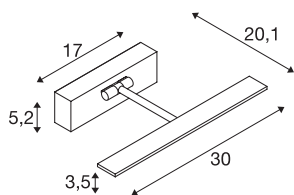

RETRATO

Indoor, nástěnné LED svítidlo, 3000K, bílé

RETRATO WL je opatřeno výložníkem spojeným dvěma klouby s rozetou a hlavou. Díky vestavěným LED je bez většího vyzařování tepla možné šetrné osvětlení vašich exponátů s LED světlem bez UV záření. Díky dvěma namontovaným kloubům můžete svítidlo perfektně vyrovnat. Svítidlo je nabízeno v mnoha barvách tělesa. Díky vestavěné síťové části LED se připojí přímo k síťovému napětí 230V. Toto svítidlo obsahuje vestavěné žárovky LED. Energetická třída. Žárovky ve svítidle nemohou být vyměněny.

TECHNICKÁ DATA

Č. výrobku	1002960
Kód IP	IP 20
Montáž	Nástavba
Podrobnosti montáže	Stěna
Stmívatelné	Áno
Technologie stmívání	Stmívač pro kapacitní zatížení
Primární jmenovité napětí	220-240V ~50/60Hz
Sekundární proud / napětí	500 mA
Třída ochrany	I
Příkon	11 W
Maximální teplota prostředí	35 °C
Úroveň rozběhového proudu	2 A
Doba trvání rozběhového proudu	50 μs
Stroboskopický efekt (SVM)	0.04
Lumen	750 lm
Teplota barvy světla	3000 Kelvin
Barva	bílá
CRI	90
Data LXXBXX	L70B50
Životnost	30000 h
Výstup světla	přímé
Délka	30 cm

Světelného Zdroje

916523	
--------	---

Šířka	5.2 cm
Výška	20.1 cm
Hmotnost netto	0.542 kg
Celková hmotnost	0.887 kg