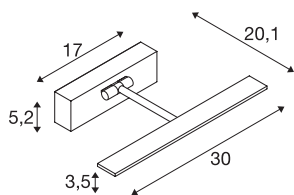

RETRATO

Indoor LED Wandaufbauleuchte, 3000K, weiß

RETRATO WL bei der Rosette und Kopf über einen Ausleger samt zweier Gelenkstücke verbunden sind. Durch die verbauten LEDs ist eine schonende Beleuchtung Ihrer Exponate durch UV-freies LED-Licht ohne nennenswerte Wärmeabstrahlung möglich. Durch die beiden montierten Gelenke ist die Leuchte perfekt auszurichten. Verfügbar ist die Leuchte in mehreren Gehäusefarben. Durch das verbaute LED Netzteil erfolgt der elektrische Anschluss direkt an 230V Netzspannung. Diese Leuchte enthält eingebaute LED-Lampen.

TECHNISCHE DATEN

Art. Nr.	1002960
IP Code	IP20
Montage	Aufbau
Montagedetails	Wand
Dimmbar	Ja
Technologie der Dimmung	Phasenabschnitt
Primäre Nennspannung	220-240V ~50/60Hz
Sekundär Strom / Spannung	500 mA
Schutzklasse	I
Wattage	11 W
maximale Umgebungstemperatur	35 °C
Höhe Einschaltstrom	2 A
Dauer Einschaltstrom	50 µs
Stroboskop-Effekt (SVM)	0.04
Lumen	750 lm
Lichtfarbtemperatur	3000 Kelvin
Farbe	weiß
CRI	90
LXXBXX Daten	L70B50
Lebensdauer	30000 h
Länge	30 cm
Breite	5.2 cm

Lichtquelle

916523		Höhe	20.1 cm
		Nettogewicht	0.542 kg
		Bruttogewicht	0.887 kg