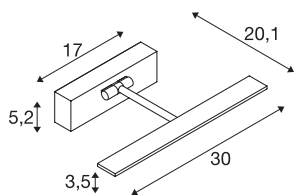

RETRATO

Applique apparente LED indoor, 3000 K, blanc

RETRATO WL où la patère et la tête d'éclairage sont reliées au moyen d'un bras à deux articulations. Les LED intégrées assurent un éclairage économique de vos pièces d'exposition à l'aide d'une lumière sans UV et sans dégagement de chaleur notable. Les articulations montées permettent d'aligner le luminaire à la perfection. La lampe est disponible en plusieurs couleurs de boîtiers. Grâce à l'alimentation LED incorporée, le branchement se fait directement au réseau 230 V. Cette lampe contient des ampoules LED incorporées.

INFORMATIONS TECHNIQUES

N° art.	1002960
Code IP	IP 20
Montage	Apparent
Infos de montage	Mur
Dimmable	Oui
Technologie du dimmage	Variateur en phase descendante
Tension nominale primaire	220-240V ~50/60Hz
Courant / tension secondaire	500 mA
Indice de protection	I
Wattage	11 W
Température ambiante max.	35 °C
Hauteur du courant d'appel	2 A
Durée du courant d'appel	50 µs
Effet stroboscopique (SVM)	0.04
Lumen	750 lm
Température de couleur	3000 Kelvin
Coloris	blanc
CRI	90
Caractéristiques LXXBXX	L70B50
Durée de vie	30000 h
Faisceau lumineux	directement
Longueur	30 cm

Source Lumineuse

916523	
--------	---

Largeur	5.2 cm
Hauteur	20.1 cm
Poids net	0.542 kg
Poids brut	0.887 kg